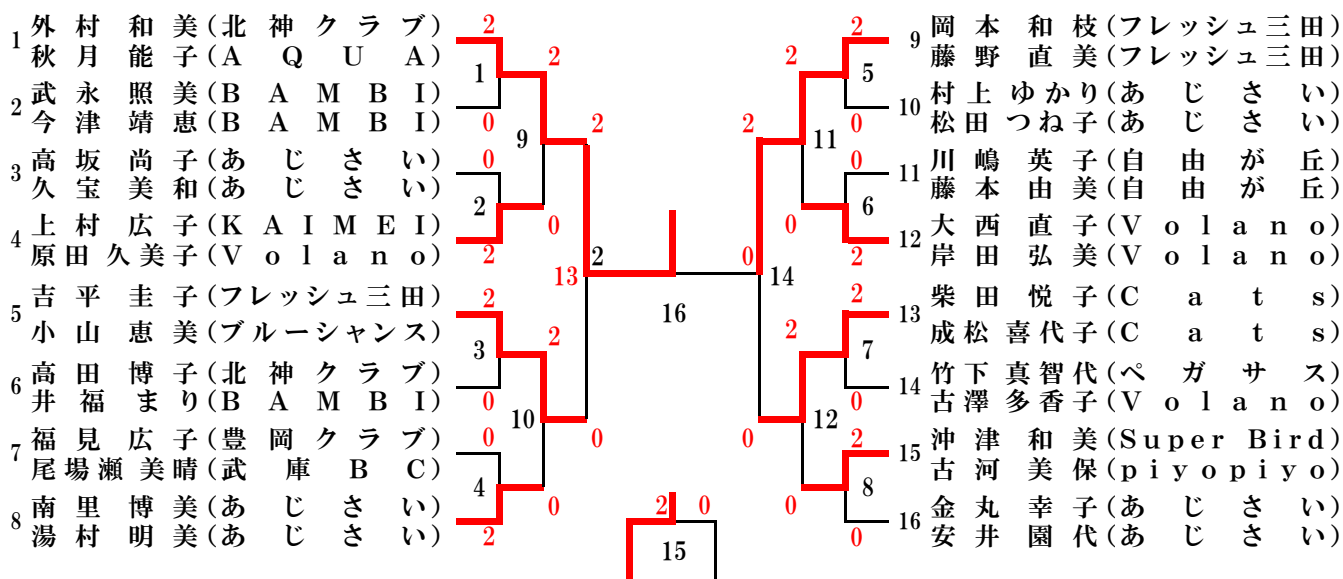

50歳以上女子複 (50WD)