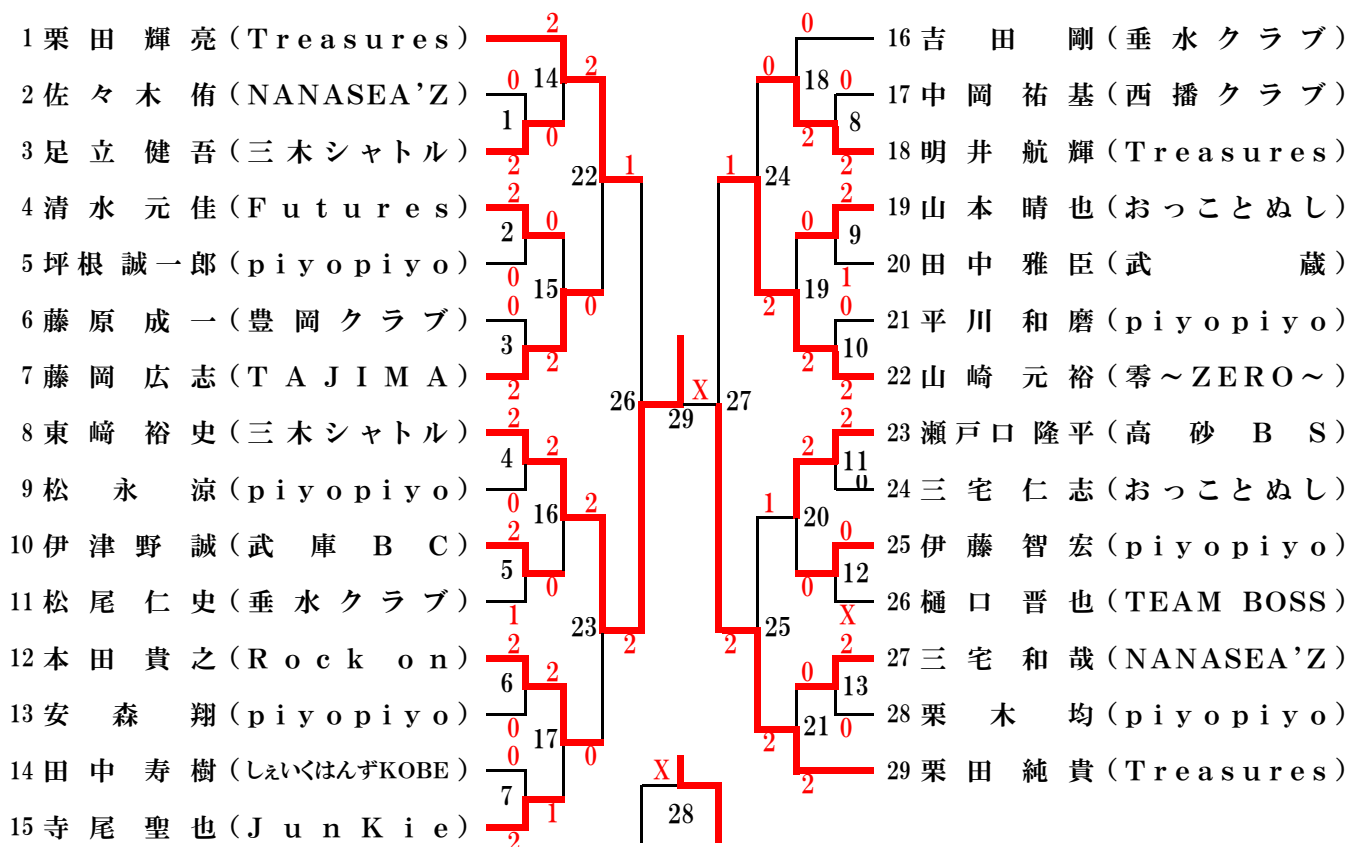

一般男子単 (MS)

一般女子単 (WS)

30歳以上男子単 (30MS)

30・35歳以上女子単 (30WS)

35WSで表彰します

30WSで表彰します。

35歳以上男子単 (35MS)

40歳以上男子単 (40MS)