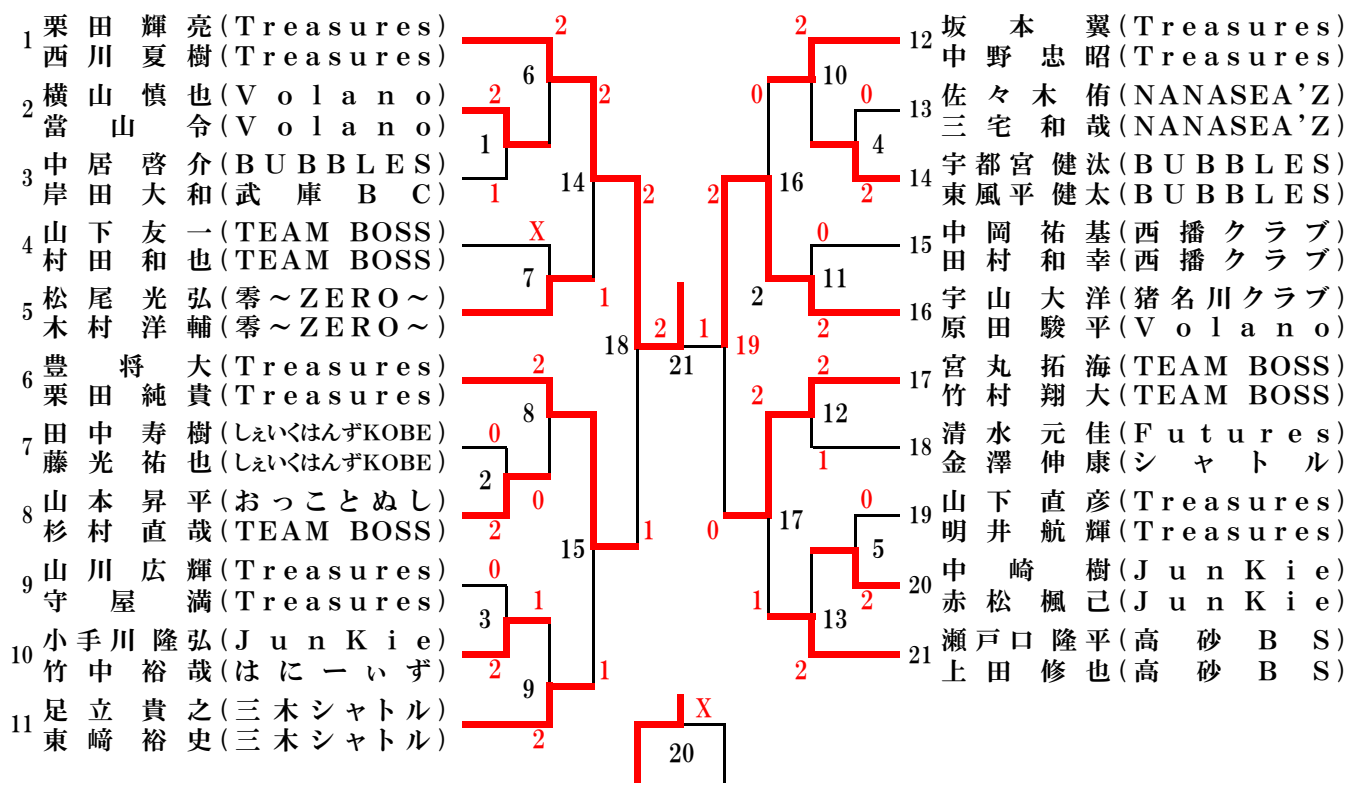

一般男子複 (MD)

一般女子複 (WD)

30歳以上男子複 (30MD)

30歳以上女子複 (30WD)