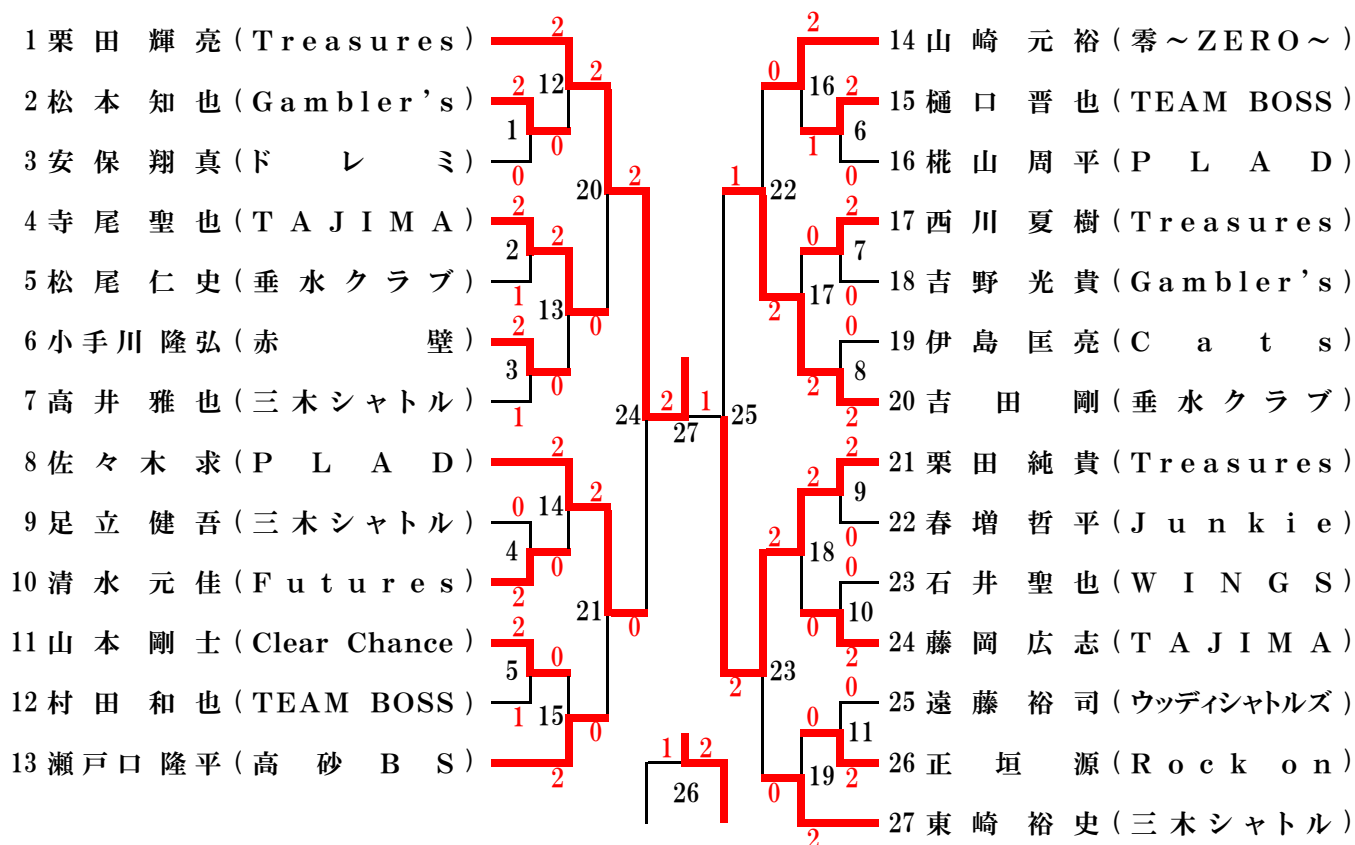

一般男子単 (MS)

一般女子単 (WS)

30歳以上男子単 (30MS)

35歳以上男子単 (35MS)

35歳以上女子単 (35WS)

35WS		細見	宮崎	岸本	勝敗	順位
1	細見 美香 (ACTIVEPlus)		2-0	0-2	1-1	2
2	宮崎 宏子 (ドレミ)	0-2		0-2	0-2	3
3	岸本 瞳 (Believe)	2-0	2-0		2-0	1

40歳以上男子単 (40MS)

1 長井 純一郎 (シャトル)		6 橋本 友博 (しえいはんずKOBE)
2 濱田 義博 (ドレミ)		7 川畑 典之 (竜神クラブ)
3 原田 真和 (SUCCESS)		8 森 實 克広 (三木シャトル)
4 進藤 恭輔 (三木シャトル)		9 木内 正人 (西播クラブ)
5 大原 健太郎 (CHERRY)		