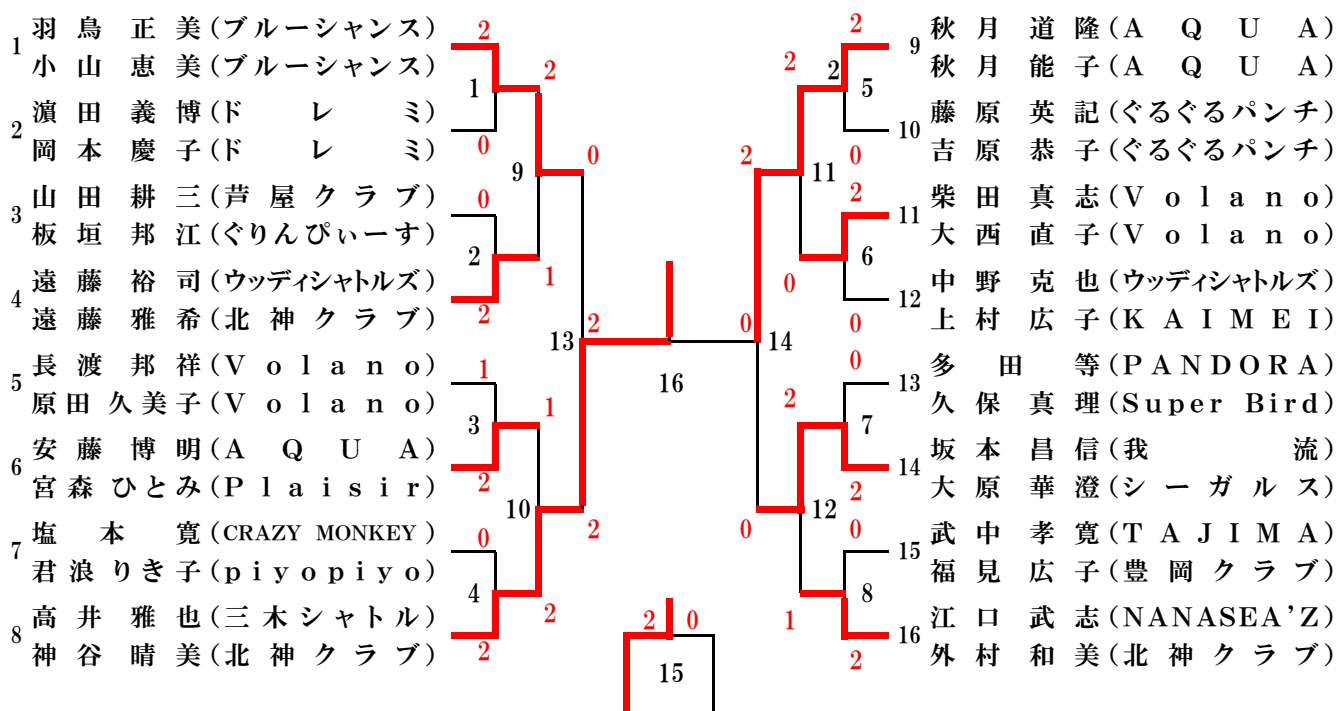

55歳以上女子複 (55WD)

60歳以上男子複 (60MD)

65歳以上男子複 (65MD)

一般混合複 (X)

合算年齢60歳以上混合複 (60X)

合算年齢70歳以上混合複 (70X)

合算年齢80歳以上混合複 (80X)

合算年齢90歳以上混合複 (90X)

合算年齢100歳以上混合複 (100X)

合算年齢110歳以上混合複 (110X)

130Xは1位・2位の表彰を行います。

合算年齢120歳以上混合複 (120X)