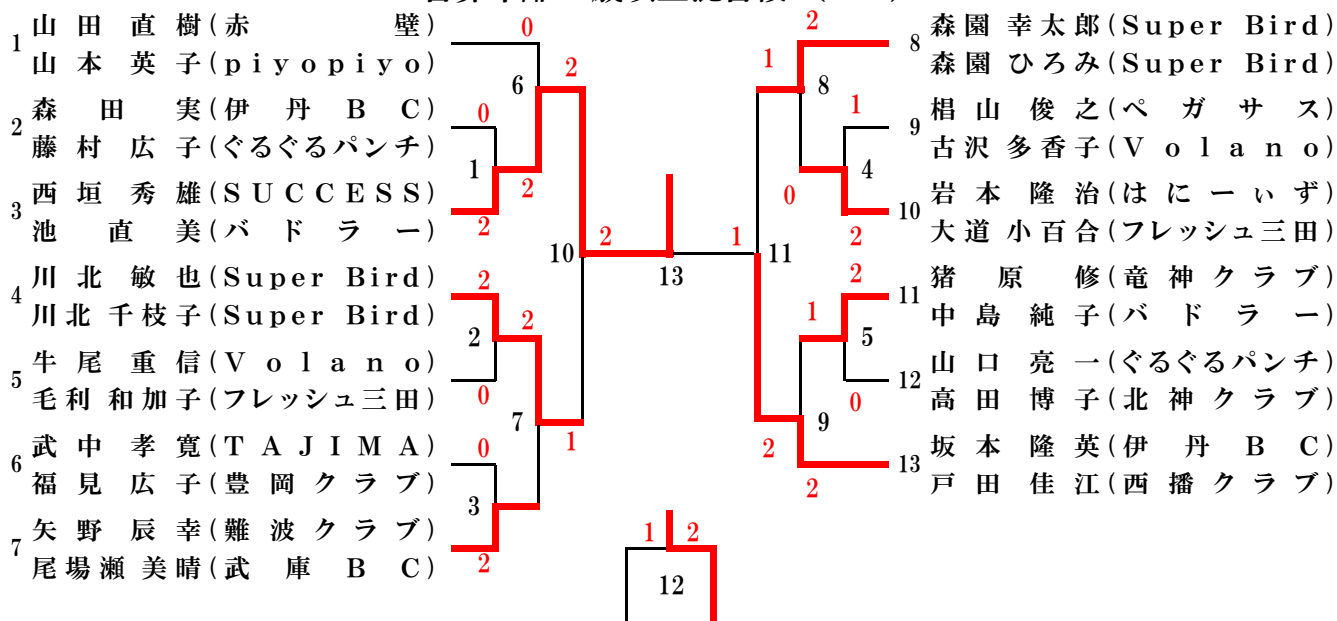

合算年齢100歳以上混合複 (100X)

合算年齢110歳以上混合複 (110X)

130Xは1位・2位の表彰を行います。

合算年齢120歳以上混合複 (120X)