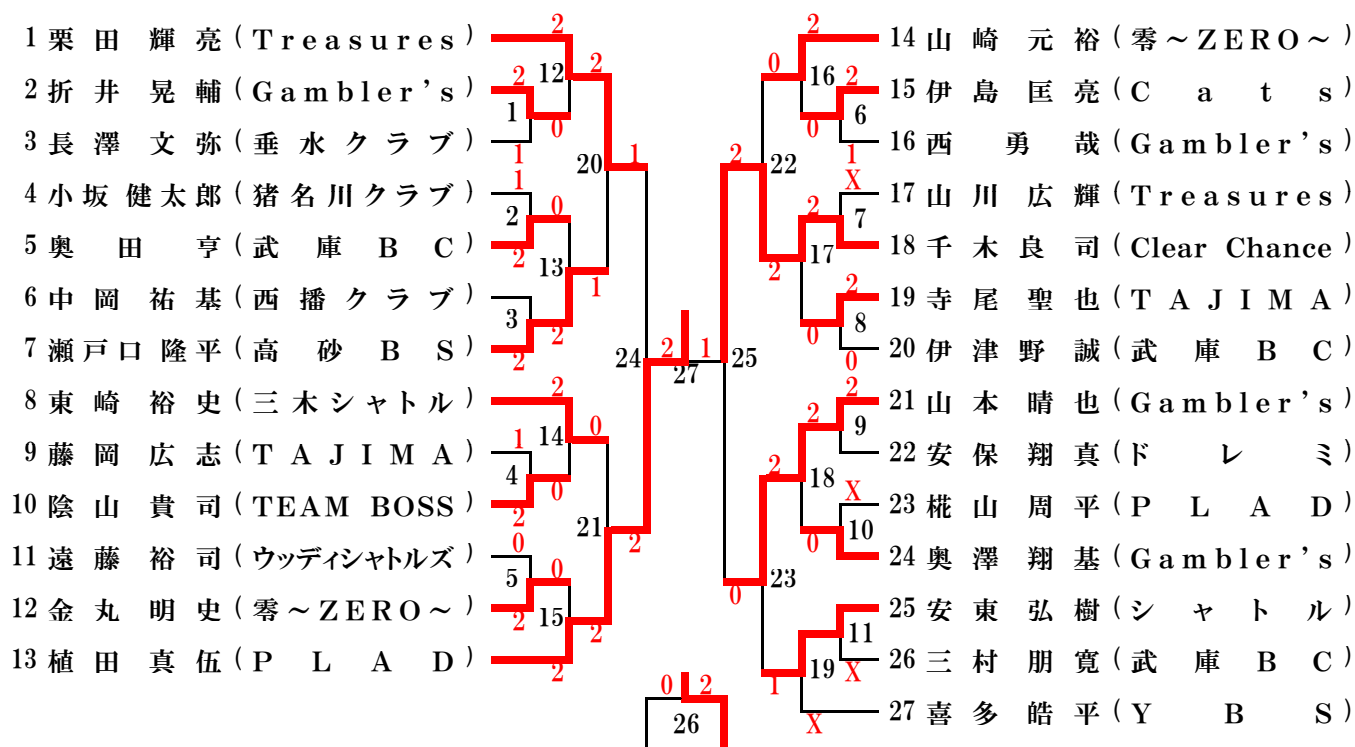

一般男子単 (MS)

一般女子単 (WS)

WS		黒瀬	岸野	玉倉	勝敗	順位
1	黒瀬 奈都美 (猪名川クラブ)		0-2	2-0	1-1	2
2	岸野 あきつ (Y B S)	2-0		2-0	2-0	1
3	玉倉 未来 (武庫 B C)	0-2	0-2		0-2	3

30歳以上男子単 (30MS)

35歳以上男子単 (35MS)