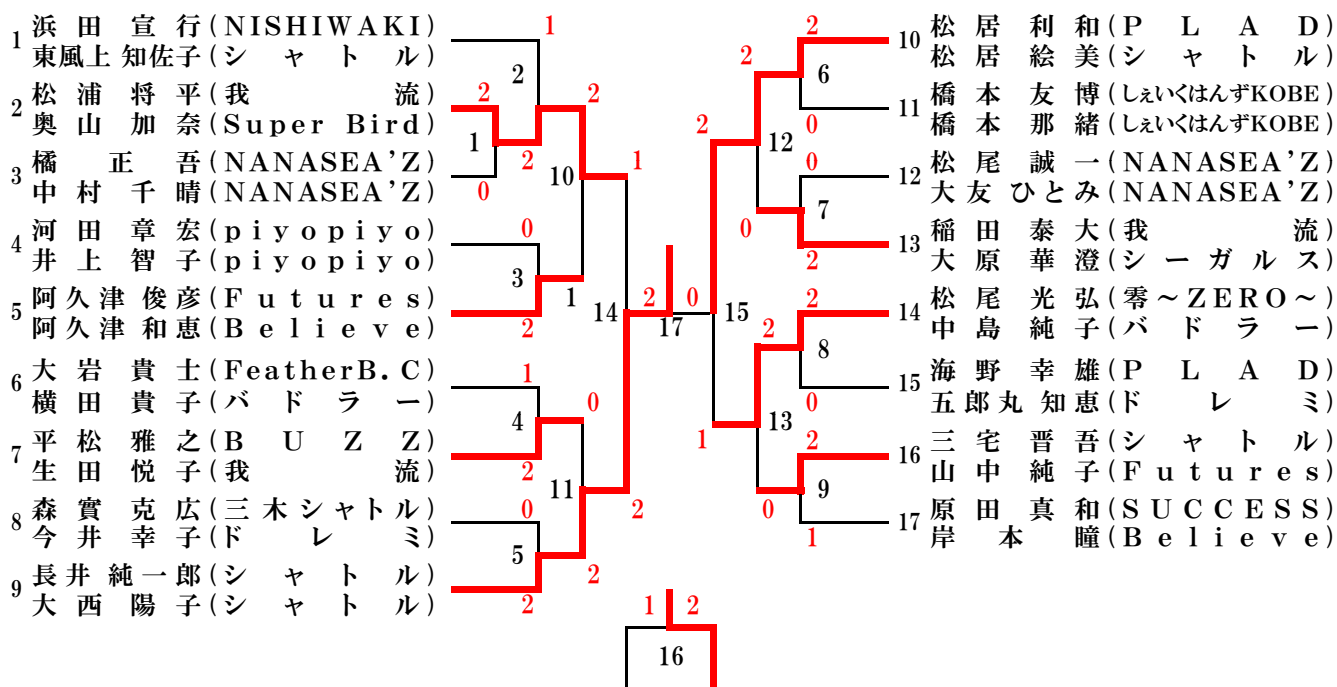

60歳以上女子複決勝 (60WD)

65・70歳以上男子複 (65MD)

一般混合複A・B (XA)

一般混合複B決勝 (XB)

合算年齢60歳以上混合複 (60X)

合算年齢70歳以上混合複 (70X)

合算年齢80歳以上混合複 (80X)

合算年齢90歳以上混合複 (90X)